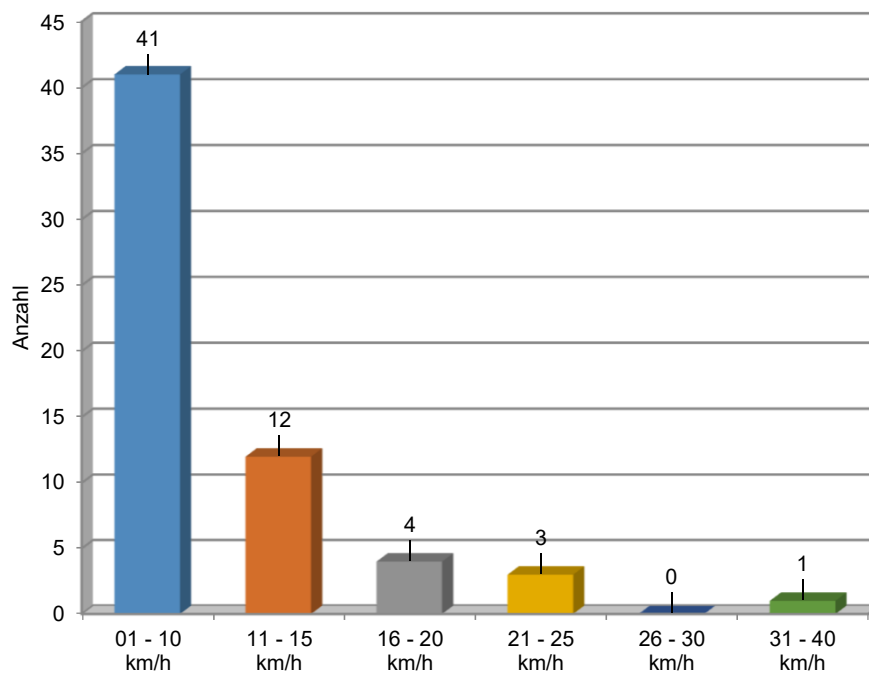

Zeitraum-Statistik

Mandant: LRA Aalen mobil ESO - Radar

Messpunkt-Nr.:	0244		
Messpunkt:	Gaisgasse, FR Beckengasse		
PLZ /Ort:	73566 Bartholomä,		
zul.Höchstg.	030 km/h		
Zeitraum:	01.01.2021 - 31.12.2021		
Anzahl der Wocheneinsätze:	3		
Gesamtzahl der gemessenen Fahrzeuge:	321	100,00%	
Gesamtzahl der verfolgbaren Datensätze (=Verfahren):	61	19,00%	

Statistik der verfolgbaren Datensätze

Geschwindigkeits- überschreitung	Anzahl der Überschreitungen	Prozentualer Anteil Überschreitungen
01 - 10 km/h	41	67,21%
11 - 15 km/h	12	19,67%
16 - 20 km/h	4	6,56%
21 - 25 km/h	3	4,92%
26 - 30 km/h	0	0,00%
31 - 40 km/h	1	1,64%

Grafik der verfolgbaren Datensätze

Zeitraum-Statistik

Mandant: LRA Aalen mobil ESO - Radar

Messpunkt-Nr.:	0245		
Messpunkt:	Gaisgasse, FR Hirschgasse		
PLZ /Ort:	73566 Bartholomä,		
zul.Höchstg.	030 km/h		
Zeitraum:	01.01.2021 - 31.12.2021		
Anzahl der Wocheneinsätze:	3		
Gesamtzahl der gemessenen Fahrzeuge:	385	100,00%	
Gesamtzahl der verfolgbaren Datensätze (=Verfahren):	66	17,14%	

Grafik der verfolgbaren Datensätze