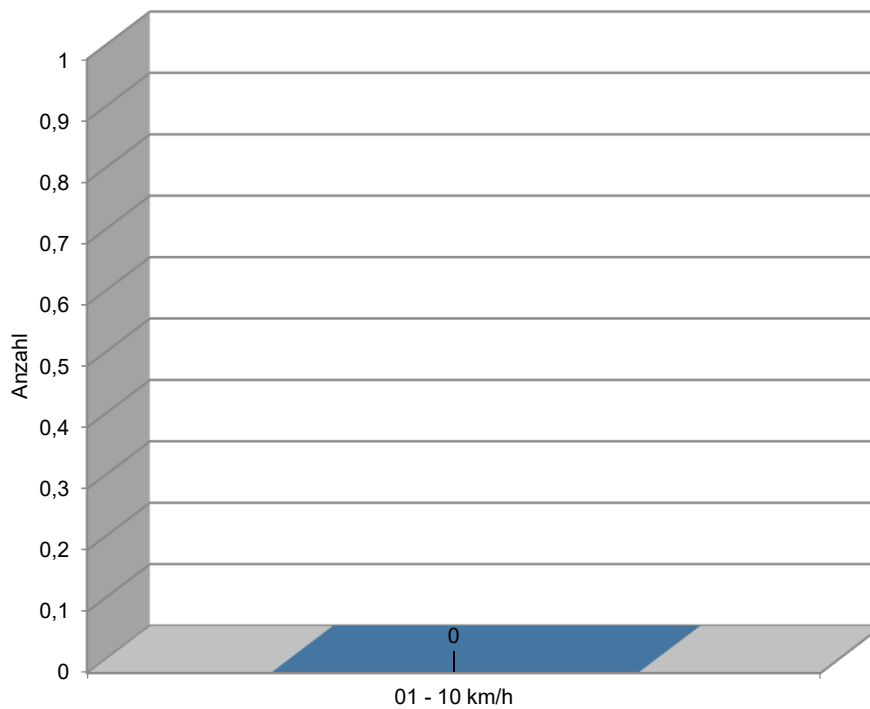

Zeitraum-Statistik

Mandant: LRA Aalen S 350 - Leivtec

Messpunkt-Nr.:	0270		
Messpunkt:	L1165, Lauterburger Straße, FR Ortsmitte		
PLZ /Ort:	73566 Bartholomä,		
zul.Höchstg.	050 km/h		
Zeitraum:	01.01.2021 - 31.12.2021		
Anzahl der Wocheneinsätze:	1		
Gesamtzahl der gemessenen Fahrzeuge:	137	100,00%	
Gesamtzahl der verfolgbaren Datensätze (=Verfahren):	0	0,00%	

Statistik der verfolgbaren Datensätze

Geschwindigkeits- überschreitung	Anzahl der Überschreitungen	Prozentualer Anteil Überschreitungen
01 - 10 km/h	0	0,00%

Grafik der verfolgbaren Datensätze

Zeitraum-Statistik

Mandant: LRA Aalen S 350 - Leivtec

Messpunkt-Nr.:	0271	
Messpunkt:	L1165, Lauterburger Straße, FR Lauterburg	
PLZ /Ort:	73566 Bartholomä,	
zul.Höchstg.	050 km/h	
Zeitraum:	01.01.2021 - 31.12.2021	
Anzahl der Wocheneinsätze:	2	
Gesamtzahl der gemessenen Fahrzeuge:	372	100,00%
Gesamtzahl der verfolgbaren Datensätze (=Verfahren):	8	2,15%

Statistik der verfolgbaren Datensätze

Geschwindigkeits- überschreitung	Anzahl der Überschreitungen	Prozentualer Anteil Überschreitungen
01 - 10 km/h	7	87,50%
11 - 15 km/h	0	0,00%
16 - 20 km/h	1	12,50%

Grafik der verfolgbaren Datensätze