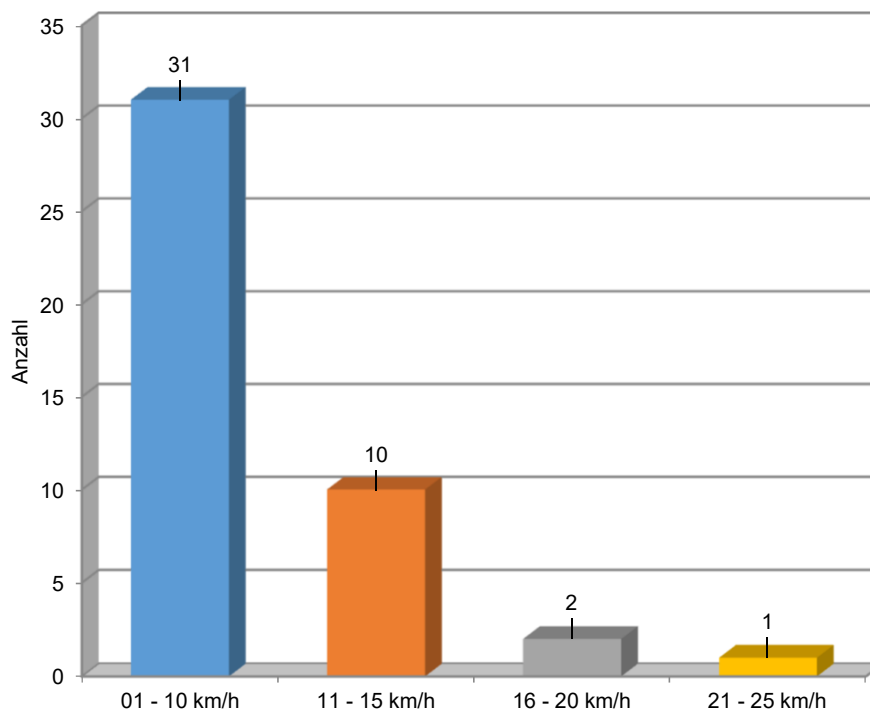

Zeitraum-Statistik

Mandant: LRA Aalen S 350 - Leivtec

Messpunkt-Nr.:	0524		
Messpunkt:	L1162, FR Heubach		
PLZ /Ort:	73566 Möhnhof		
zul.Höchstg.	040 km/h		
Zeitraum:	01.01.2021 - 31.12.2021		
Anzahl der Wocheneinsätze:	1		
Gesamtzahl der gemessenen Fahrzeuge:	351	100,00%	
Gesamtzahl der verfolgbaren Datensätze (=Verfahren):	44	12,54%	

Statistik der verfolgbaren Datensätze

Geschwindigkeits- überschreitung	Anzahl der Überschreitungen	Prozentualer Anteil Überschreitungen
01 - 10 km/h	31	70,45%
11 - 15 km/h	10	22,73%
16 - 20 km/h	2	4,55%
21 - 25 km/h	1	2,27%

Grafik der verfolgbaren Datensätze

Zeitraum-Statistik

Mandant: LRA Aalen S 350 - Leivtec

Messpunkt-Nr.:	0525	
Messpunkt:	L1162, FR Bartholomä	
PLZ /Ort:	73566 Möhnhof	
zul.Höchstg.	040 km/h	
Zeitraum:	01.01.2021 - 31.12.2021	
Anzahl der Wocheneinsätze:	1	
Gesamtzahl der gemessenen Fahrzeuge:	153	100,00%
Gesamtzahl der verfolgbaren Datensätze (=Verfahren):	9	5,88%