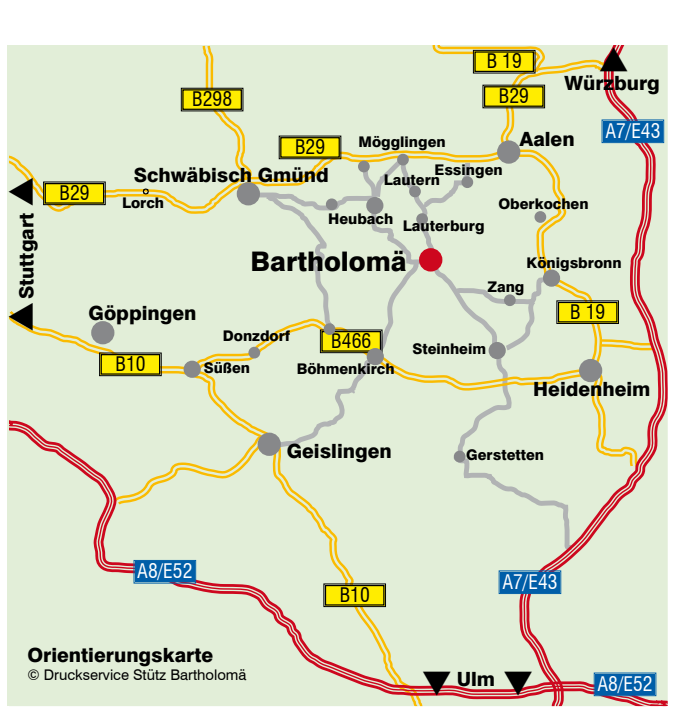

Messestand in Braighausen

Bartholomä - Das Dorf am Rande des Himmels -
ist eingebettet zwischen sanften Höhen in waldreicher Landschaft.

Die teilnehmenden Firmen beim Bartholomäer Frühlingstreff finden Sie leicht - das Zeichen oben ist die Markierung und gleichzeitig das Zeichen, dass hier die Pendelbusse von Omnibus Grötzingen und Omnibus Rühle und die Pferdekutschen halten.

Dass Sie bequem, komfortabel und kostenlos von Station zu Station, von Haltestelle zu Haltestelle gelangen, dafür sorgen unsere örtlichen Omnibusunternehmen Grötzingen und Rühle-Gold von 12.00 bis 17.00 Uhr.